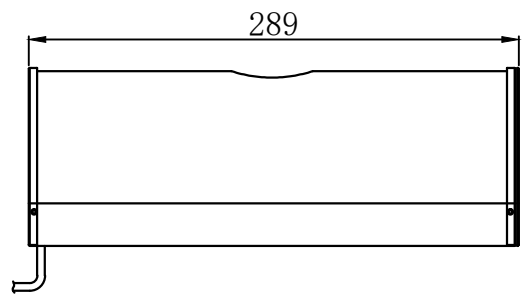

Pin1 -- 棕色/+  
Pin2 -- 空 /NC  
Pin3 -- 蓝色/-

产品安装尺寸图					设计	于孟雨		 <b>致瑞图像</b> ZHIRUI VISION			
输入电压	理论电耗功率				审核						
	红色(R)	白/蓝/绿色(WGB)	红外(IR)	紫外(UV)	估重	视角方向	比例	单位	名称	隧道光源	
24V		25W					1:4	mm	型号	ZR-WG277X113W-G2	