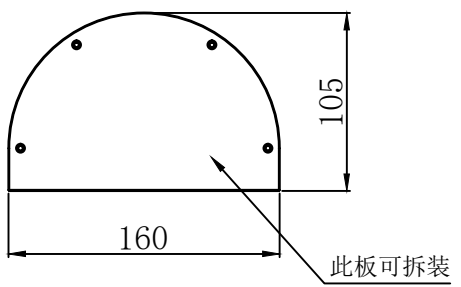

Pin1 -- 棕色/+  
Pin2 -- 空 /NC  
Pin3 -- 蓝色/-

产品安装尺寸图					设计	于孟雨		 <b>致瑞图像</b> ZHIRUI VISION			
输入电压	理论电耗功率				审核						
	红色(R)	白/蓝/绿色(WGB)	红外(IR)	紫外(UV)	估重	视角方向	比例	单位	名称	隧道光源	
24V		25W					1:4	mm	型号	ZR-WG277X113W-G2	