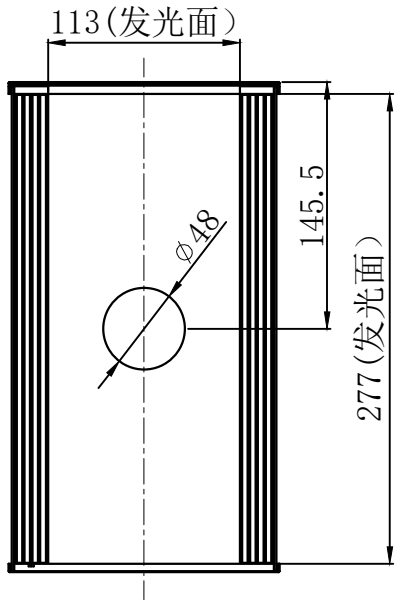

Pin1 -- 棕色/+  
Pin2 -- 空 /NC  
Pin3 -- 蓝色/-

产品安装尺寸图					设计	于孟雨		 <b>致瑞图像</b> ZHIRUI VISION			
输入电压	理论电耗功率				审核						
	红色(R)	白/蓝/绿色(WGB)	红外(IR)	紫外(UV)	估重	视角方向	比例	单位	名称	隧道光源	
24V		25W					1:4	mm	型号	ZR-WG277X113W-G2	