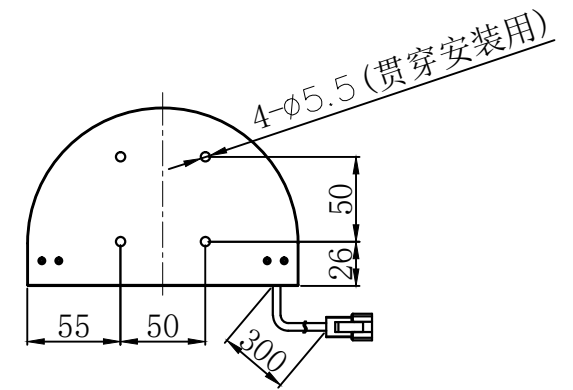

Pin1 -- 棕色/+  
Pin2 -- 空 /NC  
Pin3 -- 蓝色/-

产品安装尺寸图					设计	于孟雨		 <b>致瑞图像</b> ZHIRUI VISION			
输入电压	理论电耗功率				审核						
	红色(R)	白/蓝/绿色(WGB)	红外(IR)	紫外(UV)	估重	视角方向	比例	单位	名称	隧道光源	
24V		25W					1:4	mm	型号	ZR-WG277X113W-G2	