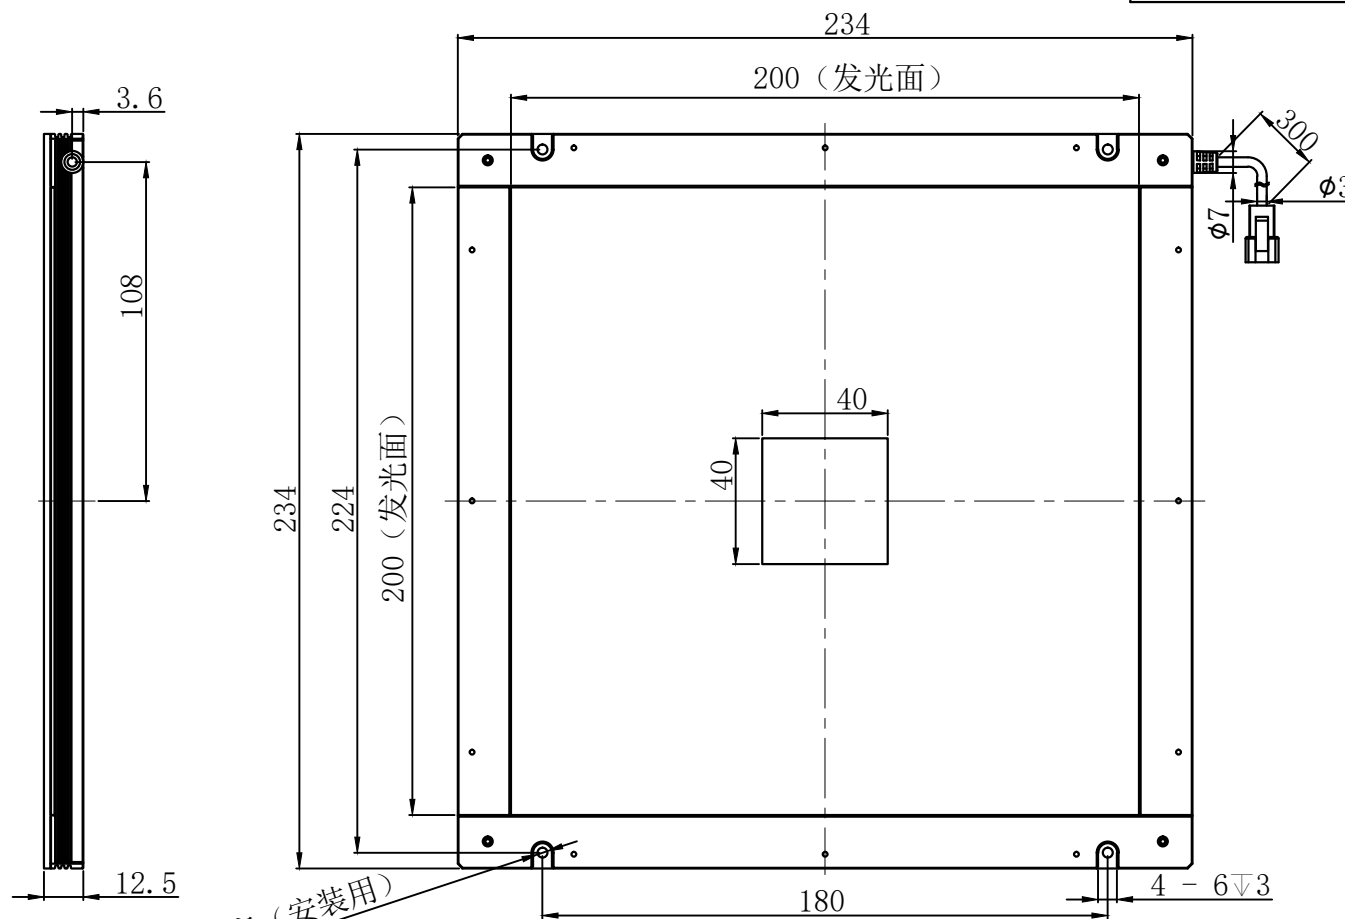

Pin1 -- 棕色/+
Pin2 -- 空 /NC
Pin3 -- 蓝色/-

4 - $\phi 3.2$ 贯穿 (安装用)

产品安装尺寸图					设计	莫俊熙	2021.08.20		 致瑞图像 ZHIRUI VISION	
输入电压	理论电耗功率				审核					
	红色 (R)	白/蓝/绿色 (WGB)	红外 (IR)	紫外 (UV)	估重	视角方向	比例	单位	名称	侧部开孔平行背光源
24V	6.7W	26.3W			1020g		1:2	mm	型号	ZR-BBGKP200X200R/W/B/G-G2