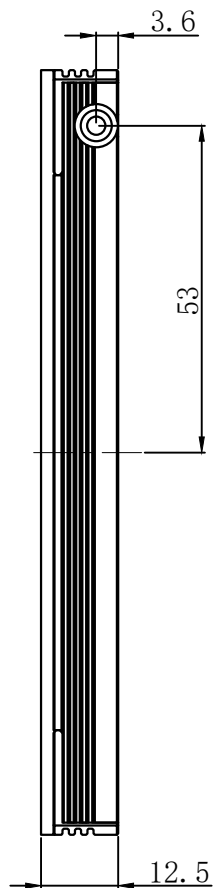

Pin1 -- 棕色/+  
Pin2 -- 空 /NC  
Pin3 -- 蓝色/-

4 -  $\phi 3.2$  贯穿  
(安装用)

产品安装尺寸图					设计	慕胜辉		2021.04.12		 致瑞图像 ZHIRUI VISION	
输入电压	理论电耗功率				审核					名称	侧部平行背光源
	红色(R)	白/蓝/绿色(WGB)	红外(IR)	紫外(UV)	估重	视角方向	比例	单位	型号	ZR-BBGP090X090R/W/B/G-G2	
24V	6.3W	12.6W			370g		1:1	mm			