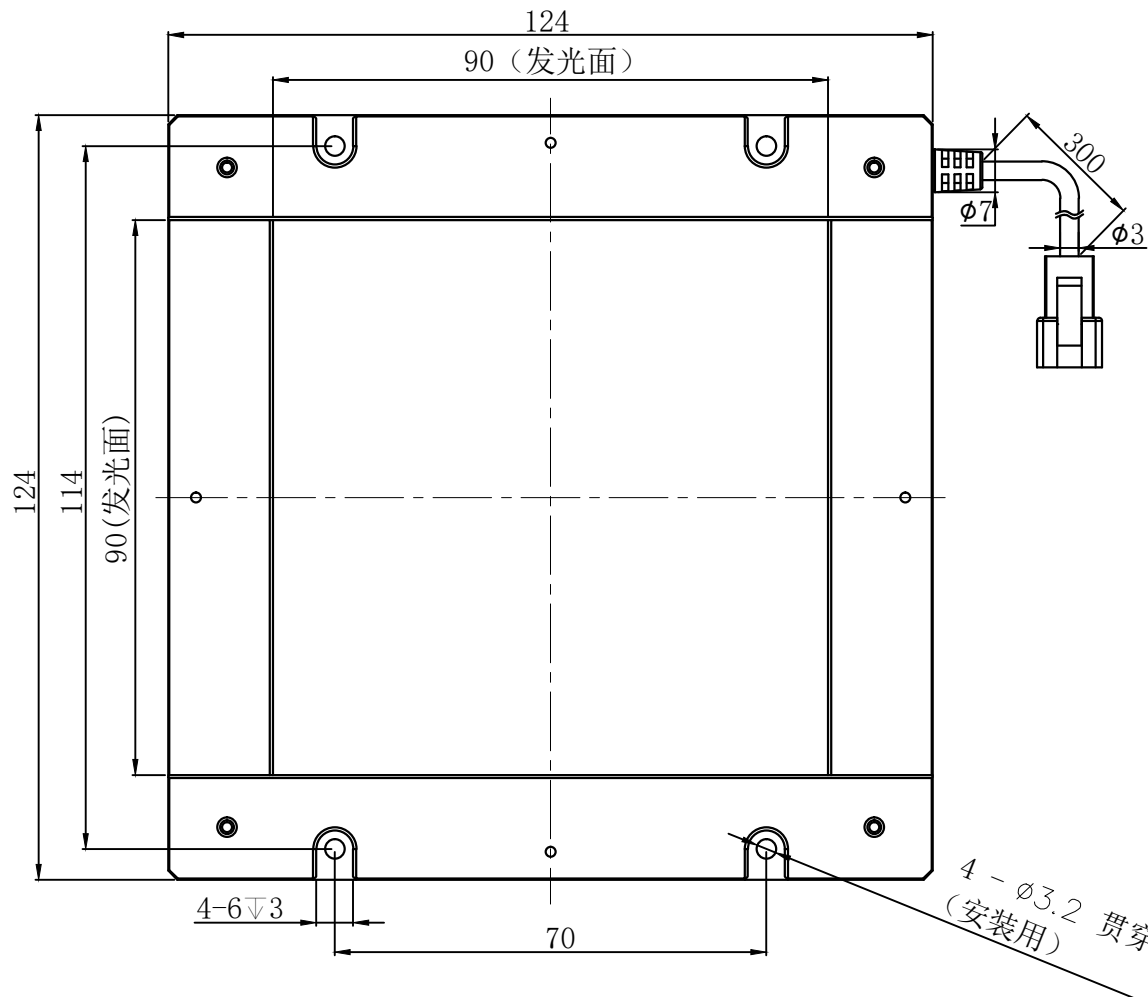

Pin1 -- 棕色/+  
Pin2 -- 空 /NC  
Pin3 -- 蓝色/-

4 -  $\phi 3.2$  贯穿  
(安装用)

产品安装尺寸图					设计	慕胜辉		2021.04.12		 致瑞图像 ZHIRUI VISION	
输入电压	理论电耗功率				审核					名称	侧部平行背光源
	红色(R)	白/蓝/绿色(WGB)	红外(IR)	紫外(UV)	估重	视角方向	比例	单位	型号	ZR-BBGP090X090R/W/B/G-G2	
24V	6.3W	12.6W			370g		1:1	mm			