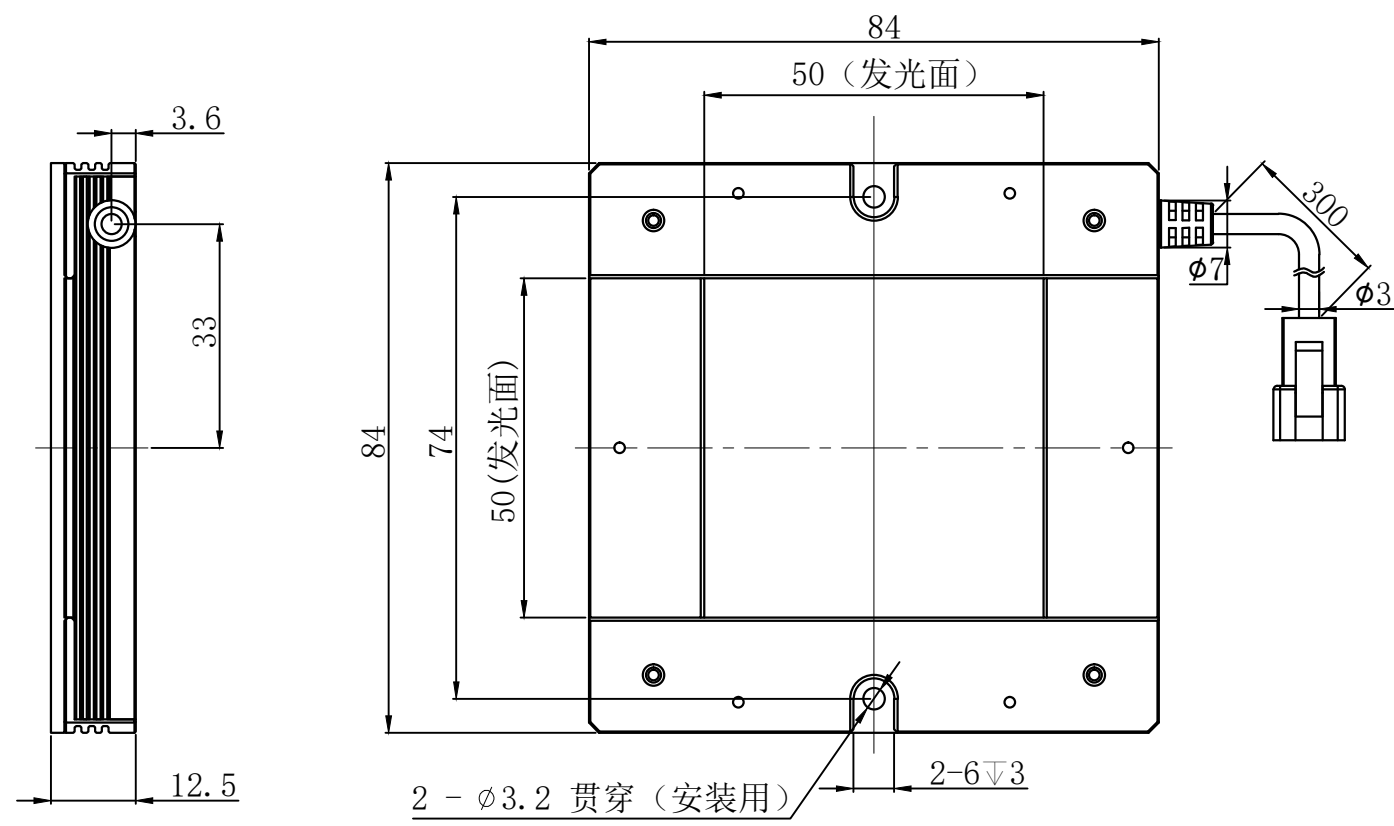

Pin1 -- 棕色/+
Pin2 -- 空 /NC
Pin3 -- 蓝色/-

产品安装尺寸图					设计	慕胜辉		2021.04.12		 致瑞图像 ZHIRUI VISION	
输入电压	理论电耗功率				审核					名称	侧部平行背光源
	红色(R)	白/蓝/绿色(WGB)	红外(IR)	紫外(UV)	估重	视角方向	比例	单位	型号	ZR-BBGP050X050R/W/B/G-G2	
24V	3W	10.9W			170g		1:1	mm			