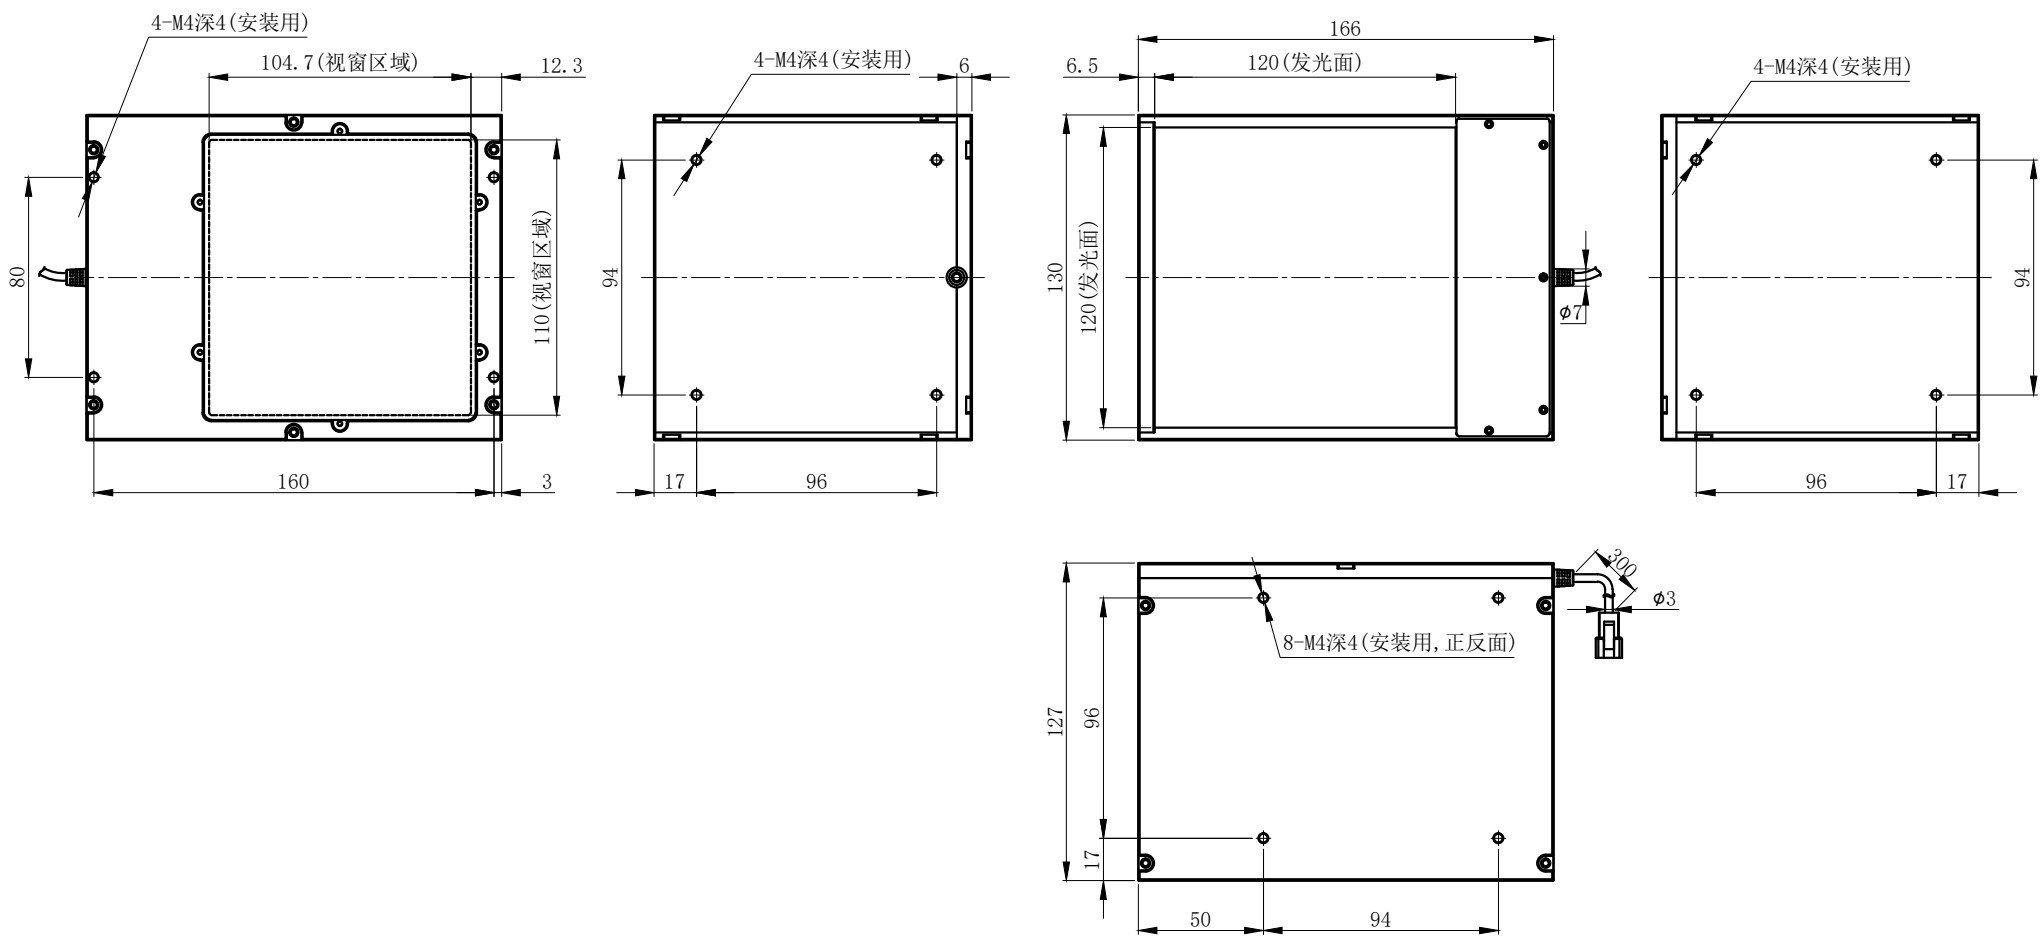

Pin1 -- 棕色/+  
Pin2 -- 空 /NC  
Pin3 -- 蓝色/-

产品安装尺寸图					设计	修玉川	2021.04.08				
输入电压	理论电耗功率				审核				名称	同轴光源	
	红色 (R)	白/蓝/绿色 (WGB)	红外 (IR)	紫外 (UV)	估重	视角方向	比例	单位	型号	ZR-CO120RWBG-G2	
24V	21.2W	27.0W			1.4kg		1:3	mm			