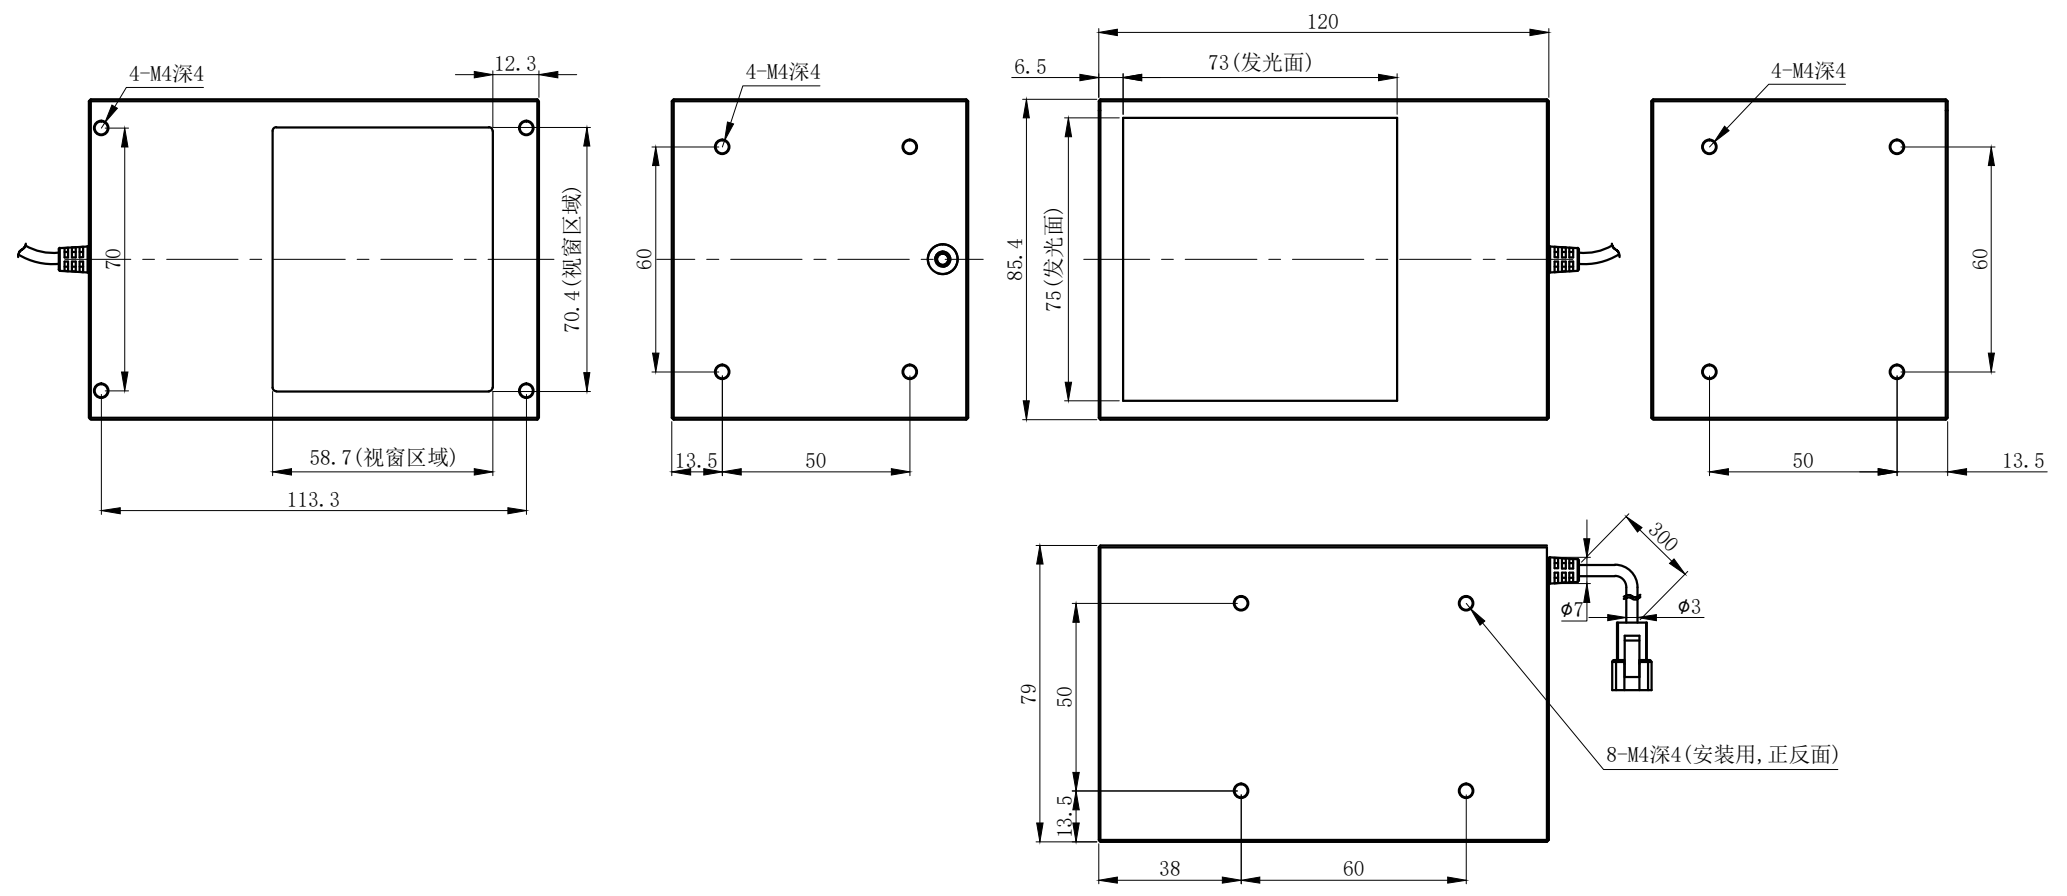

Pin1 -- 棕色/+
Pin2 -- 空 /NC
Pin3 -- 蓝色/-

产品安装尺寸图					设计	慕胜辉		2021.04.08		 致瑞图像 ZHIRUI VISION	
输入电压	理论电耗功率				审核						
	红色 (R)	白/蓝/绿色 (WGB)	红外 (IR)	紫外 (UV)	估重	视角方向	比例	单位	型号	ZR-CO070R/W/B/G-G2	
24V	10.1W	12.0W	9.2W		590g		1:2	mm			