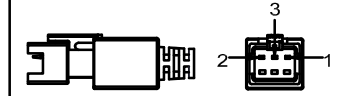

SMR-03V-B, 3 Pin
or Compactible Connector

Pin	Polarity	Wire Color
1	+	Red
2	-	Black
3		

Color	Voltage	Power	烟台致瑞图像技术有限公司 YANTAI ZHIRUI VISION TECHNOLOGY CO.,LTD			
Red	24V	40.3W	型号	ZR-L100030-X		
White	24V	51.8W	品名	条形光源	设计	RD01
Blue	24V	51.8W	颜色	黑色	审核	RD02
Infrared	24V	40.3W	版次	A	日期	8/26/2015
Ultraviolet	24V	51.8W				