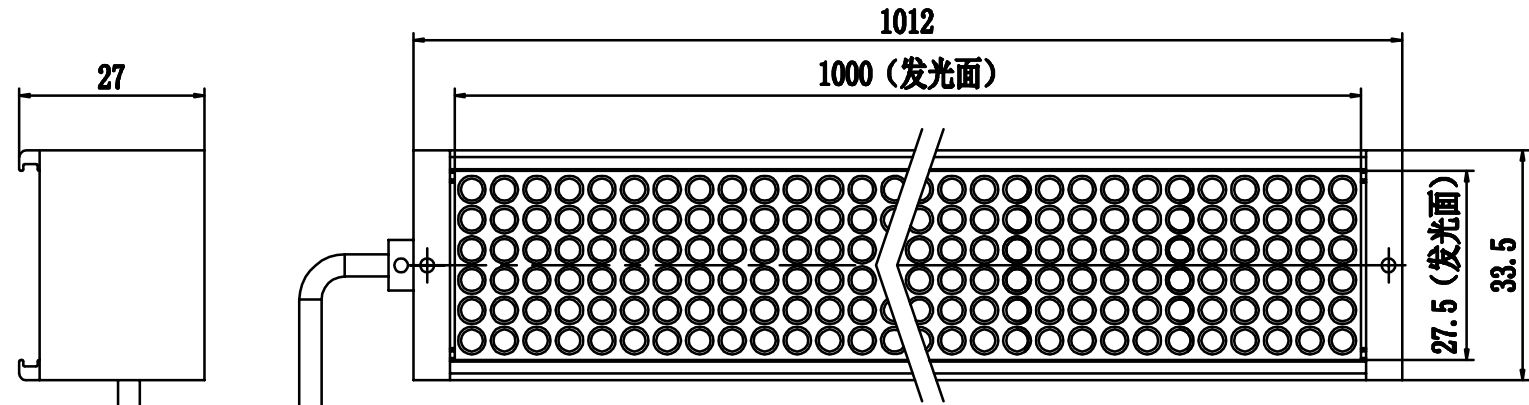

SMR-03V-B, 3 Pin
or Compactible Connector

Pin	Polarity	Wire Color
1	+	Red
2	-	Black
3		

Color	Voltage	Power	烟台致瑞图像技术有限公司 YANTAI ZHIRUI VISION TECHNOLOGY CO.,LTD			
Red	24V	40.3W	型号	ZR-L100030-X		
White	24V	51.8W	品名	条形光源	设计	RD01
Blue	24V	51.8W	颜色	黑色	审核	RD02
Infrared	24V	40.3W	版次	A	日期	8/26/2015
Ultraviolet	24V	51.8W				