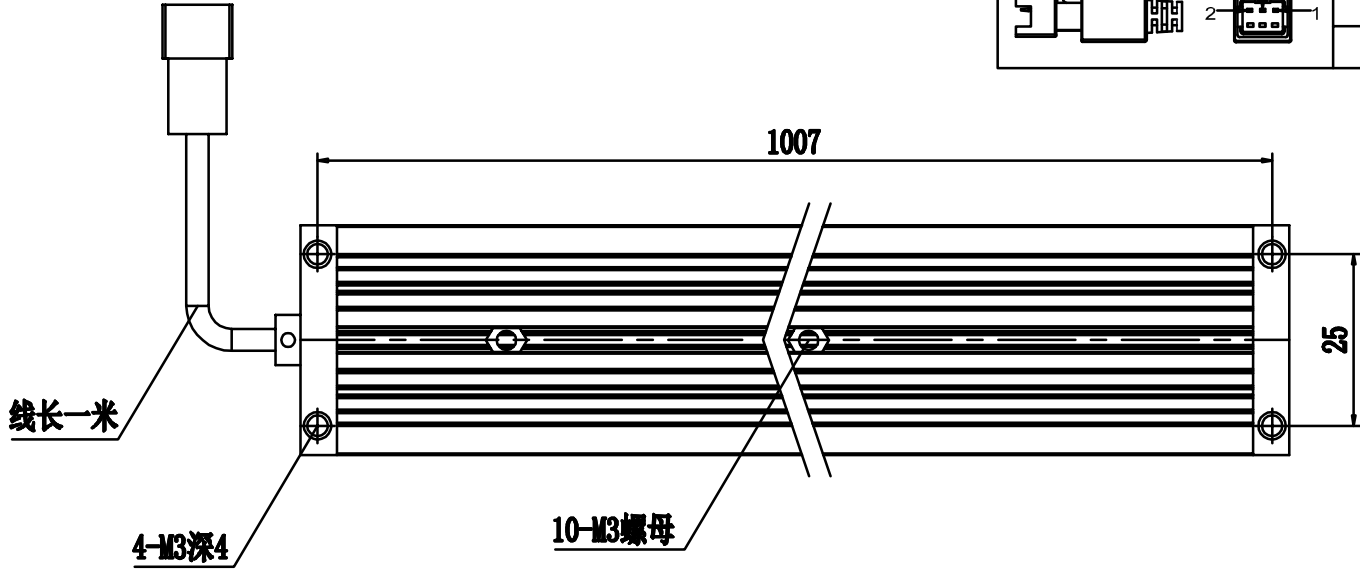

SMR-03V-B, 3 Pin
or Compactible Connector

Pin	Polarity	Wire Color
1	+	Red
2	-	Black
3		

Color	Voltage	Power	烟台致瑞图像技术有限公司 YANTAI ZHIRUI VISION TECHNOLOGY CO.,LTD			
Red	24V	40.3W	型号	ZR-L100030-X		
White	24V	51.8W	品名	条形光源	设计	RD01
Blue	24V	51.8W	颜色	黑色	审核	RD02
Infrared	24V	40.3W	版次	A	日期	8/26/2015
Ultraviolet	24V	51.8W				