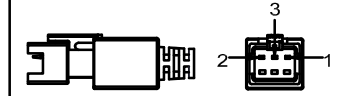

SMR-03V-B, 3 Pin  
or Compactible Connector

Pin	Polarity	Wire Color
1	+	Red
2	-	Black
3		

Color	Voltage	Power	烟台致瑞图像技术有限公司 YANTAI ZHIRUI VISION TECHNOLOGY CO.,LTD			
Red	24V	24.2W	型号	ZR-L60030-X		
White	24V	31.1W	品名	条形光源	设计	RD01
Blue	24V	31.1W	颜色	黑色	审核	RD02
Infrared	24V	24.2W	版次	A	日期	8/26/2015
Ultraviolet	24V	31.1W				