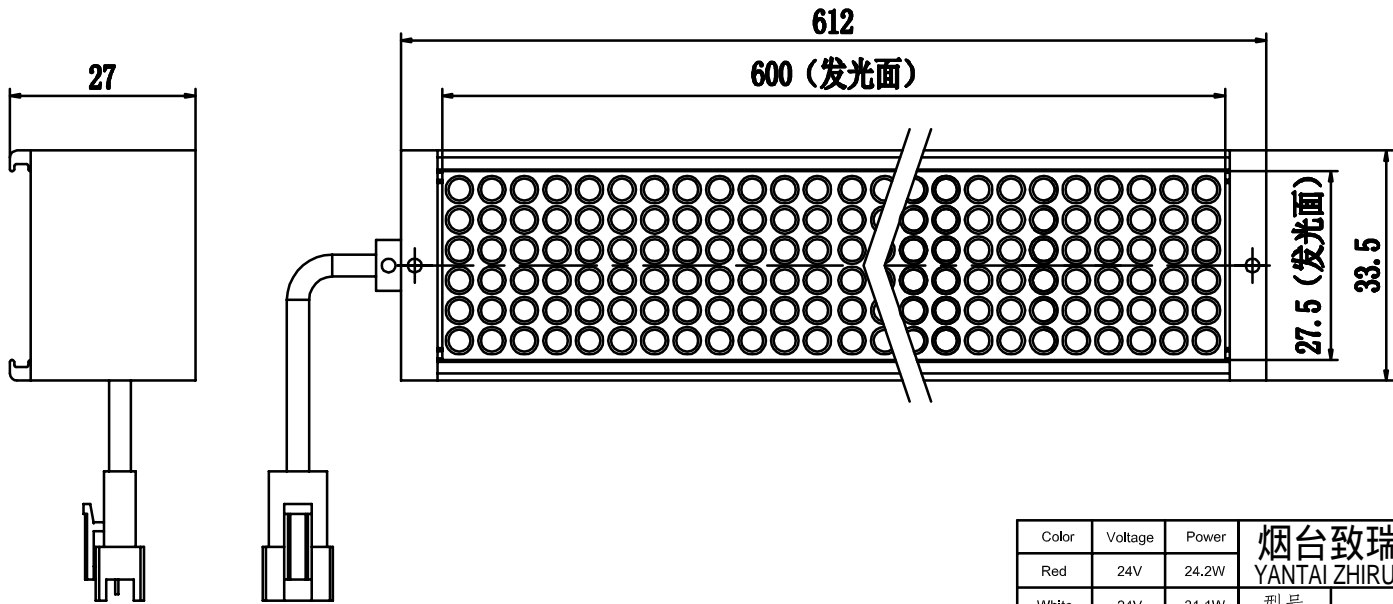

SMR-03V-B, 3 Pin  
or Compactible Connector

Pin	Polarity	Wire Color
1	+	Red
2	-	Black
3		

Color	Voltage	Power	烟台致瑞图像技术有限公司 YANTAI ZHIRUI VISION TECHNOLOGY CO.,LTD			
Red	24V	24.2W	型号	ZR-L60030-X		
White	24V	31.1W	品名	条形光源	设计	RD01
Blue	24V	31.1W	颜色	黑色	审核	RD02
Infrared	24V	24.2W	版次	A	日期	8/26/2015
Ultraviolet	24V	31.1W				