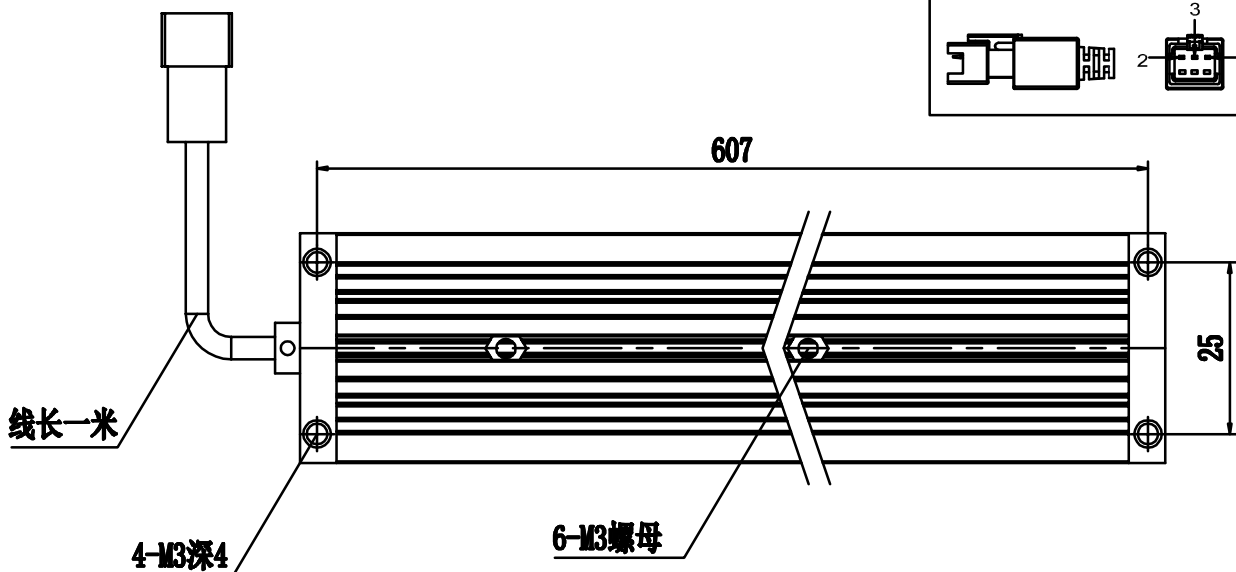

SMR-03V-B, 3 Pin  
or Compactible Connector

Pin	Polarity	Wire Color
1	+	Red
2	-	Black
3		

Color	Voltage	Power	烟台致瑞图像技术有限公司 YANTAI ZHIRUI VISION TECHNOLOGY CO.,LTD			
Red	24V	24.2W	型号	ZR-L60030-X		
White	24V	31.1W	品名	条形光源	设计	RD01
Blue	24V	31.1W	颜色	黑色	审核	RD02
Infrared	24V	24.2W	版次	A	日期	8/26/2015
Ultraviolet	24V	31.1W				