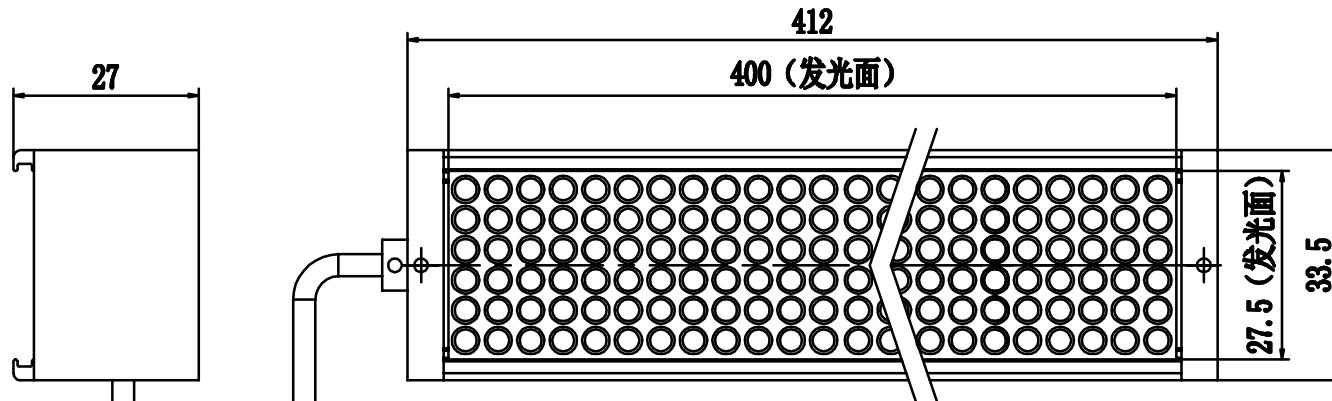

SMR-03V-B, 3 Pin
or Compactible Connector

Pin	Polarity	Wire Color
1	+	Red
2	-	Black
3		

Color	Voltage	Power	烟台致瑞图像技术有限公司 YANTAI ZHIRUI VISION TECHNOLOGY CO.,LTD			
Red	24V	16.2W	型号 ZR-L40030-X			
White	24V	20.7W	品名	条形光源	设计	RD01
Blue	24V	20.7W	颜色	黑色	审核	RD02
Infrared	24V	16.2W	版次	A	日期	8/26/2015
Ultraviolet	24V	20.7W				