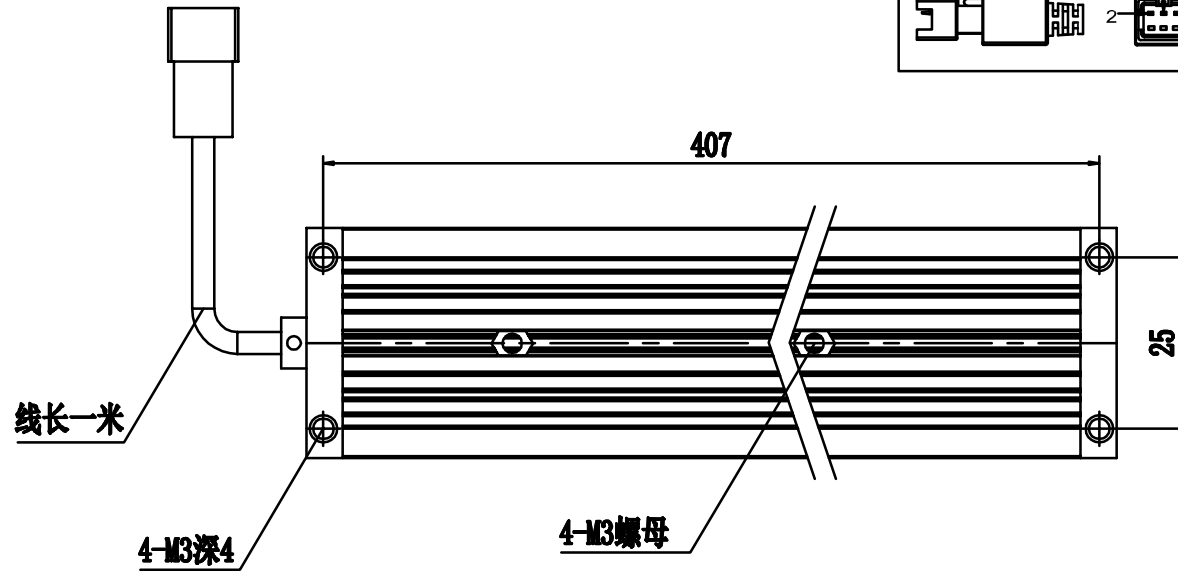

SMR-03V-B, 3 Pin
or Compactible Connector

Pin	Polarity	Wire Color
1	+	Red
2	-	Black
3		

Color	Voltage	Power	烟台致瑞图像技术有限公司 YANTAI ZHIRUI VISION TECHNOLOGY CO.,LTD			
Red	24V	16.2W	型号 ZR-L40030-X			
White	24V	20.7W	品名	条形光源	设计	RD01
Blue	24V	20.7W	颜色	黑色	审核	RD02
Infrared	24V	16.2W	版次	A	日期	8/26/2015
Ultraviolet	24V	20.7W				