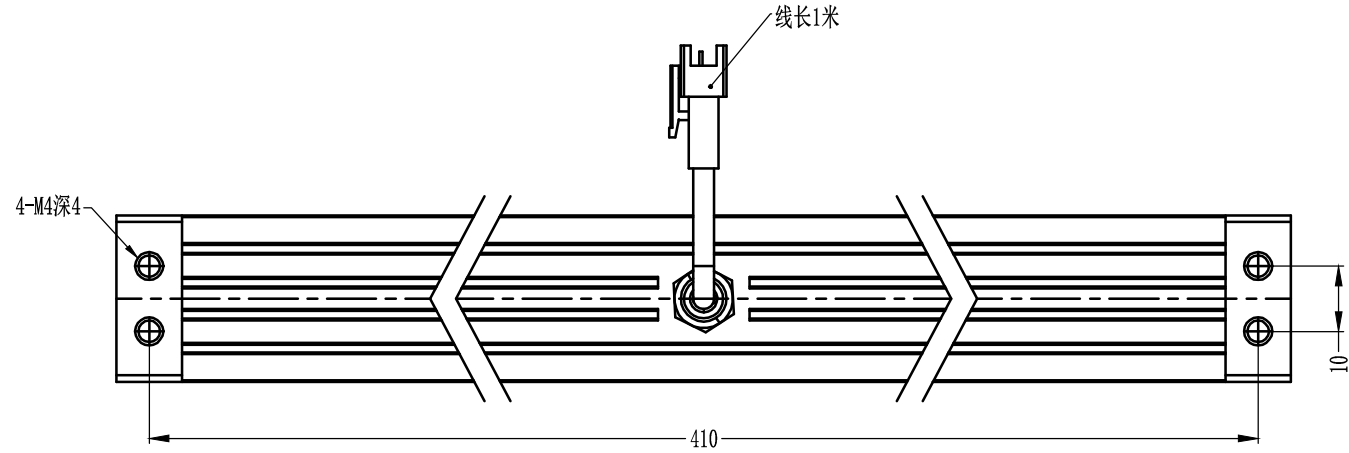

SMR-03V-B, 3 Pin  
or Compatible Connector

Pin	Polarity	Wire Color
1	+	Red
2	-	Black
3		

Color	Voltage	Power	烟台致瑞图像技术有限公司 YANTAI ZHIRUI VISION TECHNOLOGY CO.,LTD			
Red	24V	9.30W	型号	ZR-L40020-X		
White	24V	10.4W	品名	条形光源	设计	RD01
Blue	24V	10.4W	颜色	黑色	审核	RD02
Infrared	24V	9.30W	版次	A	日期	8/26/2014
Ultraviolet	24V	10.4W				