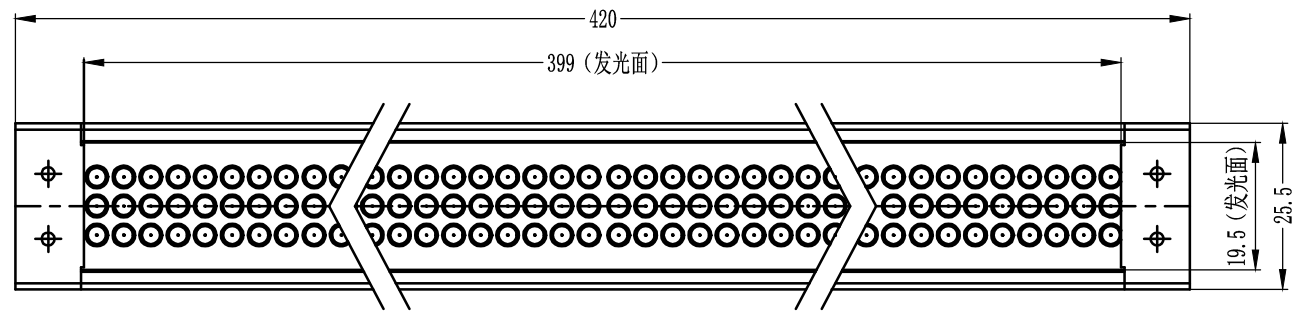

SMR-03V-B, 3 Pin  
or Compatible Connector

Pin	Polarity	Wire Color
1	+	Red
2	-	Black
3		

Color	Voltage	Power	烟台致瑞图像技术有限公司 YANTAI ZHIRUI VISION TECHNOLOGY CO.,LTD			
Red	24V	9.30W	型号	ZR-L40020-X		
White	24V	10.4W	品名	条形光源	设计	RD01
Blue	24V	10.4W	颜色	黑色	审核	RD02
Infrared	24V	9.30W	版次	A	日期	8/26/2014
Ultraviolet	24V	10.4W				