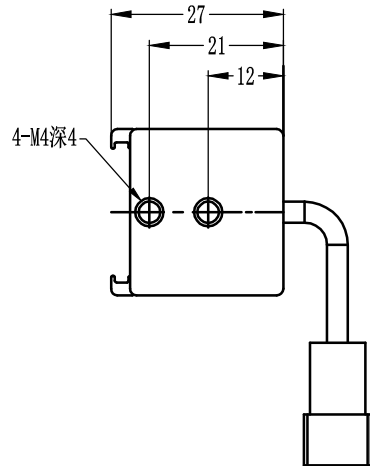

SMR-03V-B, 3 Pin  
or Compatible Connector

Pin	Polarity	Wire Color
1	+	Red
2	-	Black
3		

Color	Voltage	Power	烟台致瑞图像技术有限公司 YANTAI ZHIRUI VISION TECHNOLOGY CO.,LTD			
Red	24V	9.30W	型号	ZR-L40020-X		
White	24V	10.4W	品名	条形光源	设计	RD01
Blue	24V	10.4W	颜色	黑色	审核	RD02
Infrared	24V	9.30W	版次	A	日期	8/26/2014
Ultraviolet	24V	10.4W				