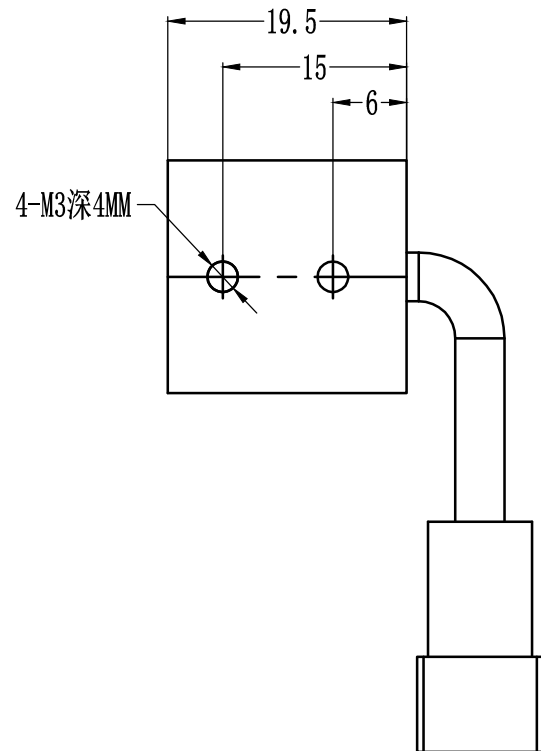

Pin	Polarity	Wire Color
1	+	Red
2	-	Black
3		

Color	Voltage	Power	烟台致瑞图像技术有限公司 YANTAI ZHIRUI VISION TECHNOLOGY CO.,LTD			
Red	24V	2.0W	型号	ZR-L10019-X		
White	24V	2.6W	品名	条形光源	设计	RD01
Blue	24V	2.6W	颜色	黑色	审核	RD02
Infrared	24V	2.0W	版次	A	日期	8/26/2014
Ultraviolet	24V	2.6W				