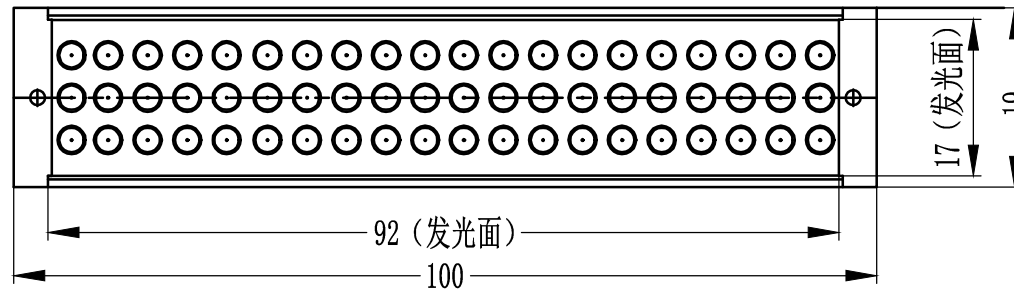

Pin	Polarity	Wire Color
1	+	Red
2	-	Black
3		

Color	Voltage	Power	烟台致瑞图像技术有限公司 YANTAI ZHIRUI VISION TECHNOLOGY CO.,LTD			
Red	24V	2.0W	型号	ZR-L10019-X		
White	24V	2.6W	品名	条形光源	设计	RD01
Blue	24V	2.6W	颜色	黑色	审核	RD02
Infrared	24V	2.0W	版次	A	日期	8/26/2014
Ultraviolet	24V	2.6W				