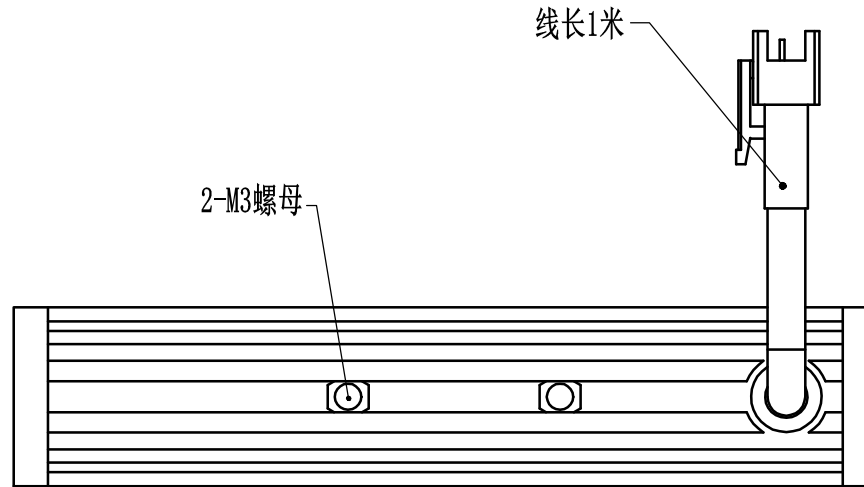

Pin	Polarity	Wire Color
1	+	Red
2	-	Black
3		

Color	Voltage	Power	烟台致瑞图像技术有限公司 YANTAI ZHIRUI VISION TECHNOLOGY CO.,LTD			
Red	24V	2.0W	型号	ZR-L10019-X		
White	24V	2.6W	品名	条形光源	设计	RD01
Blue	24V	2.6W	颜色	黑色	审核	RD02
Infrared	24V	2.0W	版次	A	日期	8/26/2014
Ultraviolet	24V	2.6W				