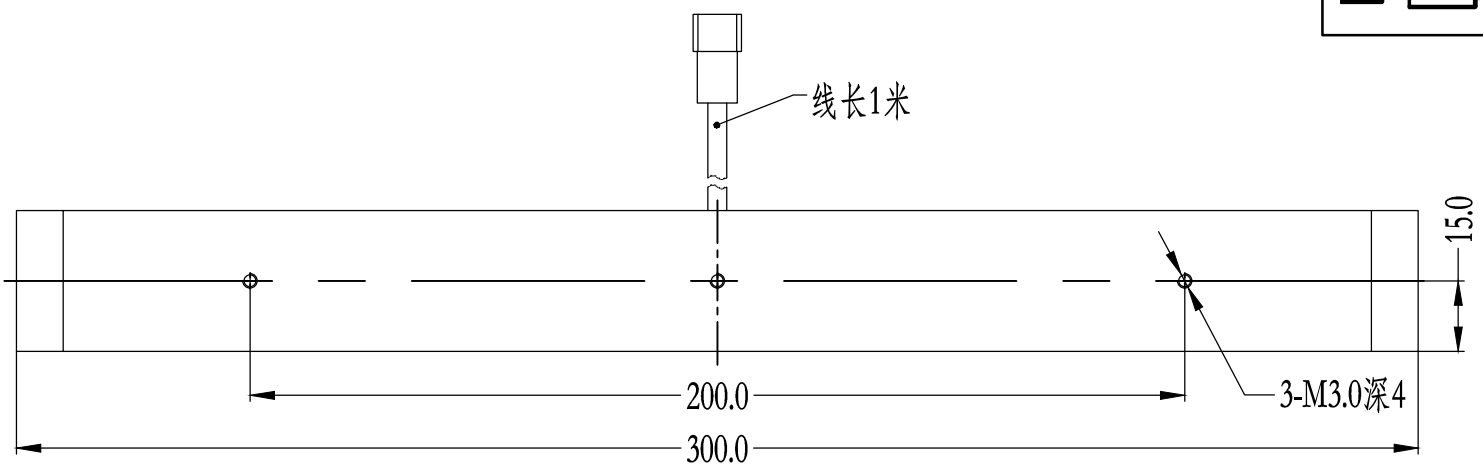

Pin	Polarity	Wire Color
1	+	Red
2	-	Black
3		

线长1米

Color	Voltage	Power	烟台致瑞图像技术有限公司 YANTAI ZHIRUI VISION TECHNOLOGY CO.,LTD			
Red	24V	--	型号	ZR-MLR300-X		
White	24V	--	品名	漫射型条形光源	设计	RD01
Blue	24V	--	颜色	黑色	审核	RD02
Infrared	24V	--	版次	A	日期	10/06/2015
Ultraviolet	24V	--				