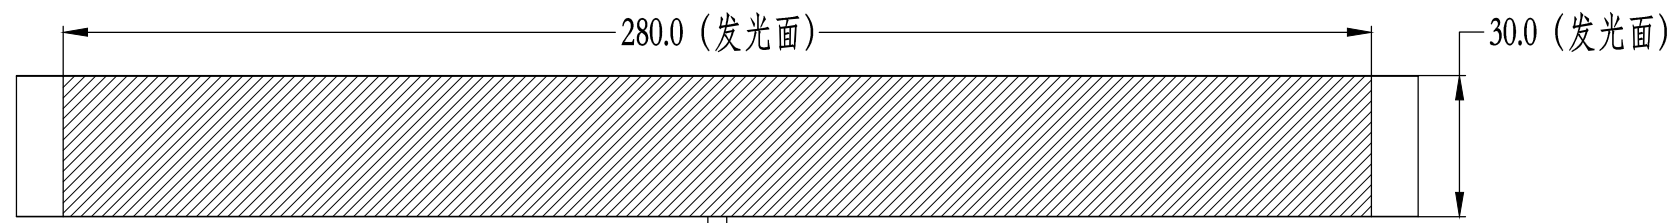

Pin	Polarity	Wire Color
1	+	Red
2	-	Black
3		

线长1米

Color	Voltage	Power	烟台致瑞图像技术有限公司 YANTAI ZHIRUI VISION TECHNOLOGY CO.,LTD			
Red	24V	--	型号	ZR-MLR300-X		
White	24V	--	品名	漫射型条形光源	设计	RD01
Blue	24V	--	颜色	黑色	审核	RD02
Infrared	24V	--	版次	A	日期	10/06/2015
Ultraviolet	24V	--				