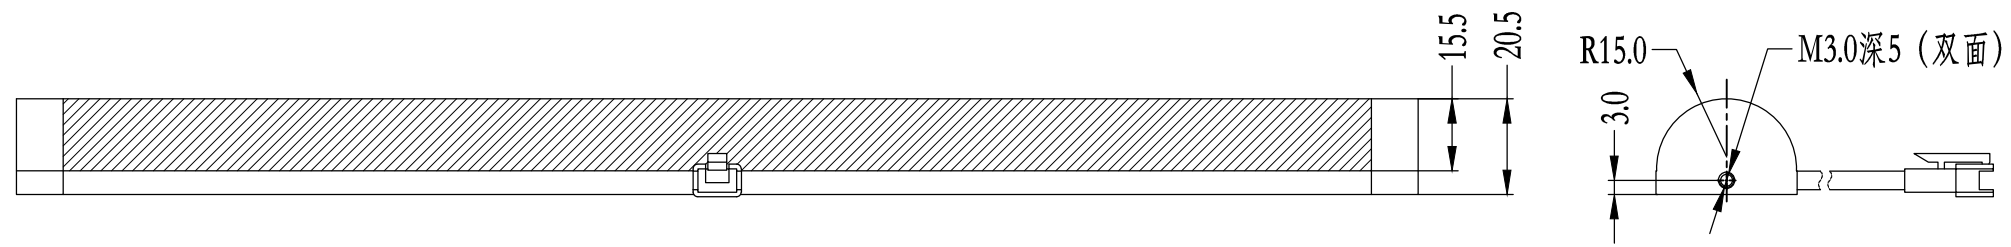

Pin	Polarity	Wire Color
1	+	Red
2	-	Black
3		

线长1米

Color	Voltage	Power	烟台致瑞图像技术有限公司 YANTAI ZHIRUI VISION TECHNOLOGY CO.,LTD			
Red	24V	--	型号	ZR-MLR300-X		
White	24V	--	品名	漫射型条形光源	设计	RD01
Blue	24V	--	颜色	黑色	审核	RD02
Infrared	24V	--	版次	A	日期	10/06/2015
Ultraviolet	24V	--				