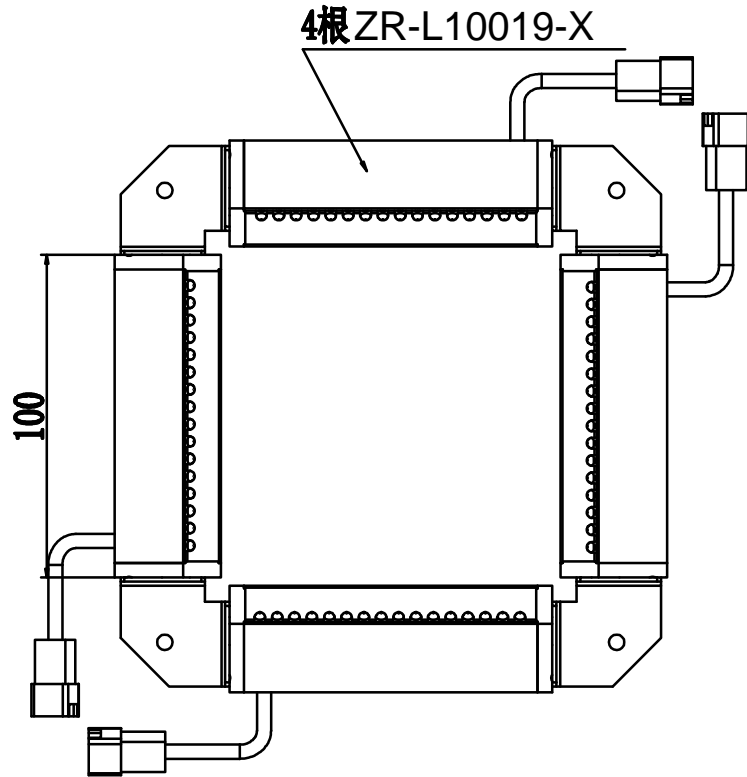

SMR-03V-B, 3 Pin  
or Compactible Connector

Pin	Polarity	Wire Color
1	+	Red
2	-	Black
3		

Color	Voltage	Power	烟台致瑞图像技术有限公司 YANTAI ZHIRUI VISION TECHNOLOGY CO.,LTD			
Red	24V	8.1W	型号	ZR-ZL100X100-X		
White	24V	10.4W	品名	四面组合条形光源	设计	RD01
Blue	24V	10.4W	颜色	黑色	审核	RD02
Infrared	24V	8.1W	版次	A	日期	8/26/2014
Ultraviolet	24V	10.4W				