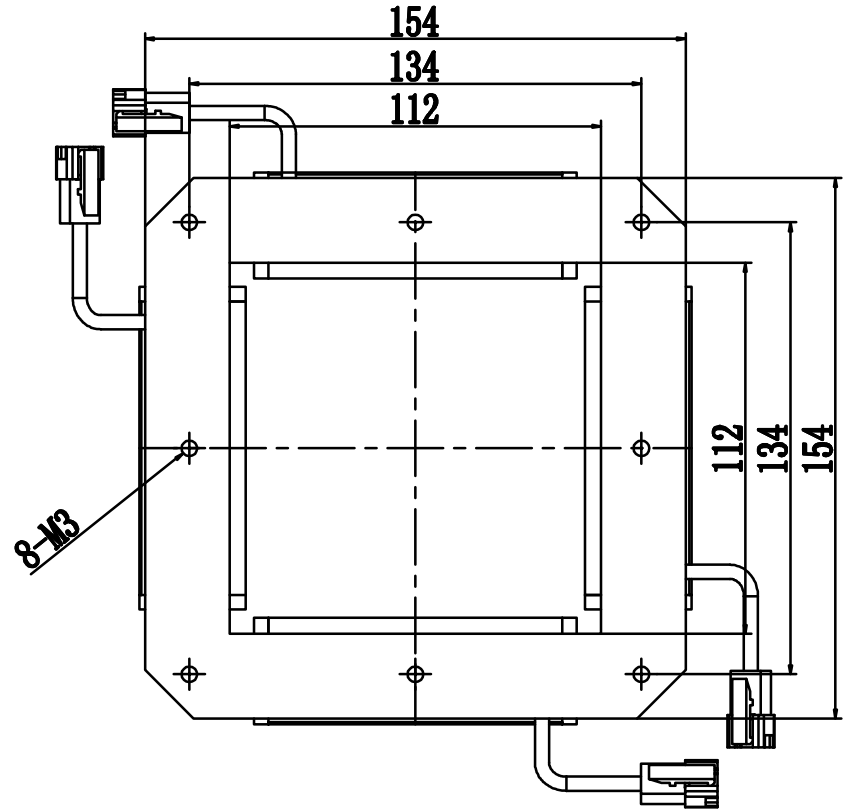

SMR-03V-B, 3 Pin  
or Compactible Connector

Pin	Polarity	Wire Color
1	+	Red
2	-	Black
3		

Color	Voltage	Power	烟台致瑞图像技术有限公司 YANTAI ZHIRUI VISION TECHNOLOGY CO.,LTD			
Red	24V	8.1W	型号	ZR-ZL100X100-X		
White	24V	10.4W	品名	四面组合条形光源	设计	RD01
Blue	24V	10.4W	颜色	黑色	审核	RD02
Infrared	24V	8.1W	版次	A	日期	8/26/2014
Ultraviolet	24V	10.4W				