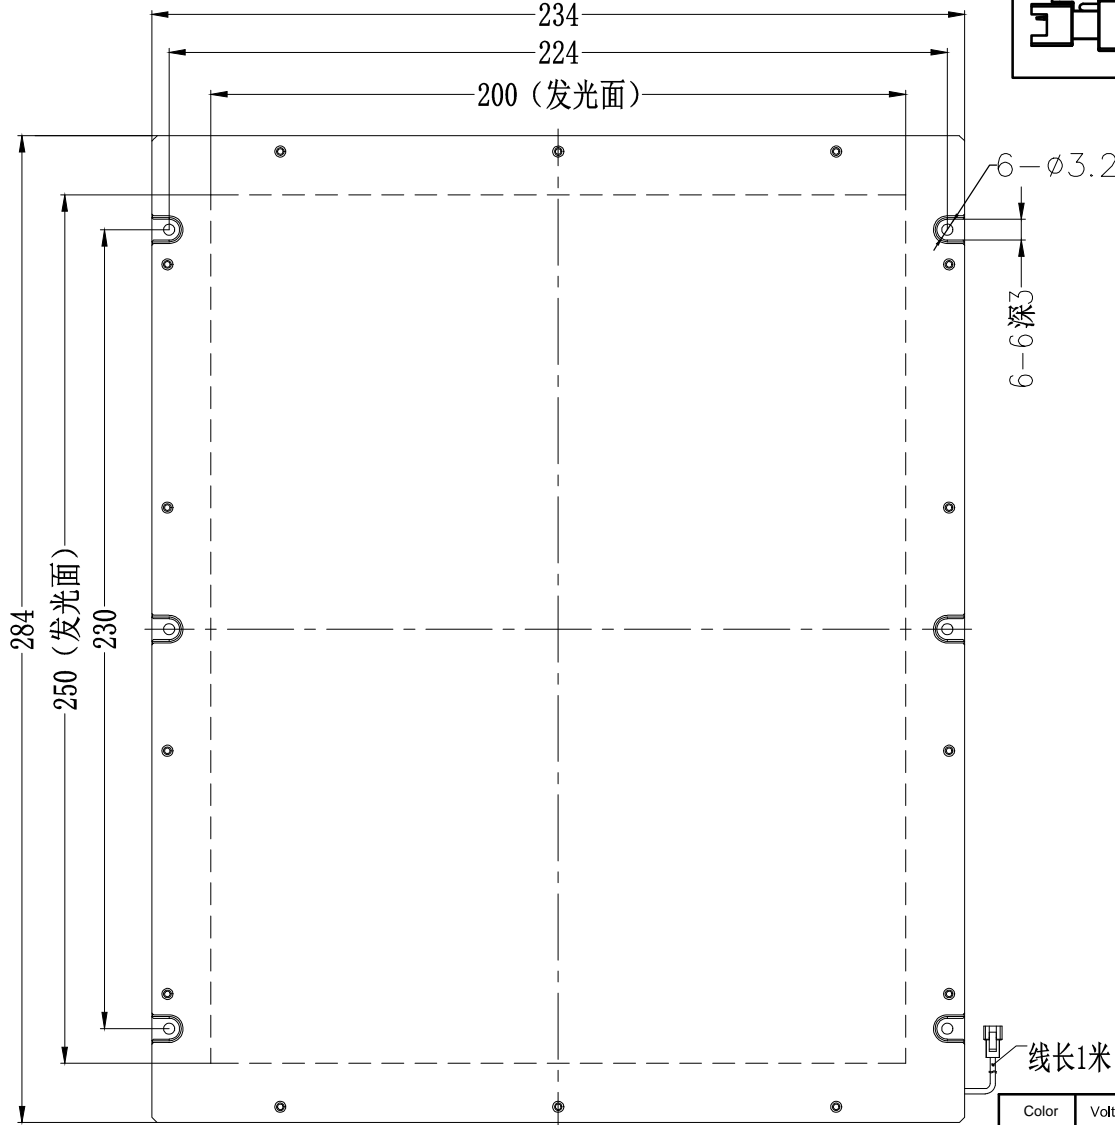

10.5

SMR-03V-B, 3 Pin  
or Compactible Connector

Pin	Polarity	Wire Color
1	+	Red
2	-	Black
3		

Color	Voltage	Power	烟台致瑞图像技术有限公司 YANTAI ZHIRUI VISION TECHNOLOGY CO.,LTD			
Red	24V	7.50W	型号	ZR-CB250200-X		
White	24V	11.0W	品名	导光型背光源	设计	RD01
Blue	24V	11.0W	颜色	黑色	审核	RD02
Infrared	24V	7.50W	版次	A	日期	05/28/2015
Ultraviolet	24V	11.0W				