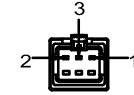

10.5

SMR-03V-B, 3 Pin  
or Compactible Connector

Pin	Polarity	Wire Color
1	+	Red
2	-	Black
3		

Color	Voltage	Power	烟台致瑞图像技术有限公司 YANTAI ZHIRUI VISION TECHNOLOGY CO.,LTD			
Red	24V	7.50W	型号	ZR-CB250200-X		
White	24V	11.0W	品名	导光型背光源	设计	RD01
Blue	24V	11.0W	颜色	黑色	审核	RD02
Infrared	24V	7.50W	版次	A	日期	05/28/2015
Ultraviolet	24V	11.0W				