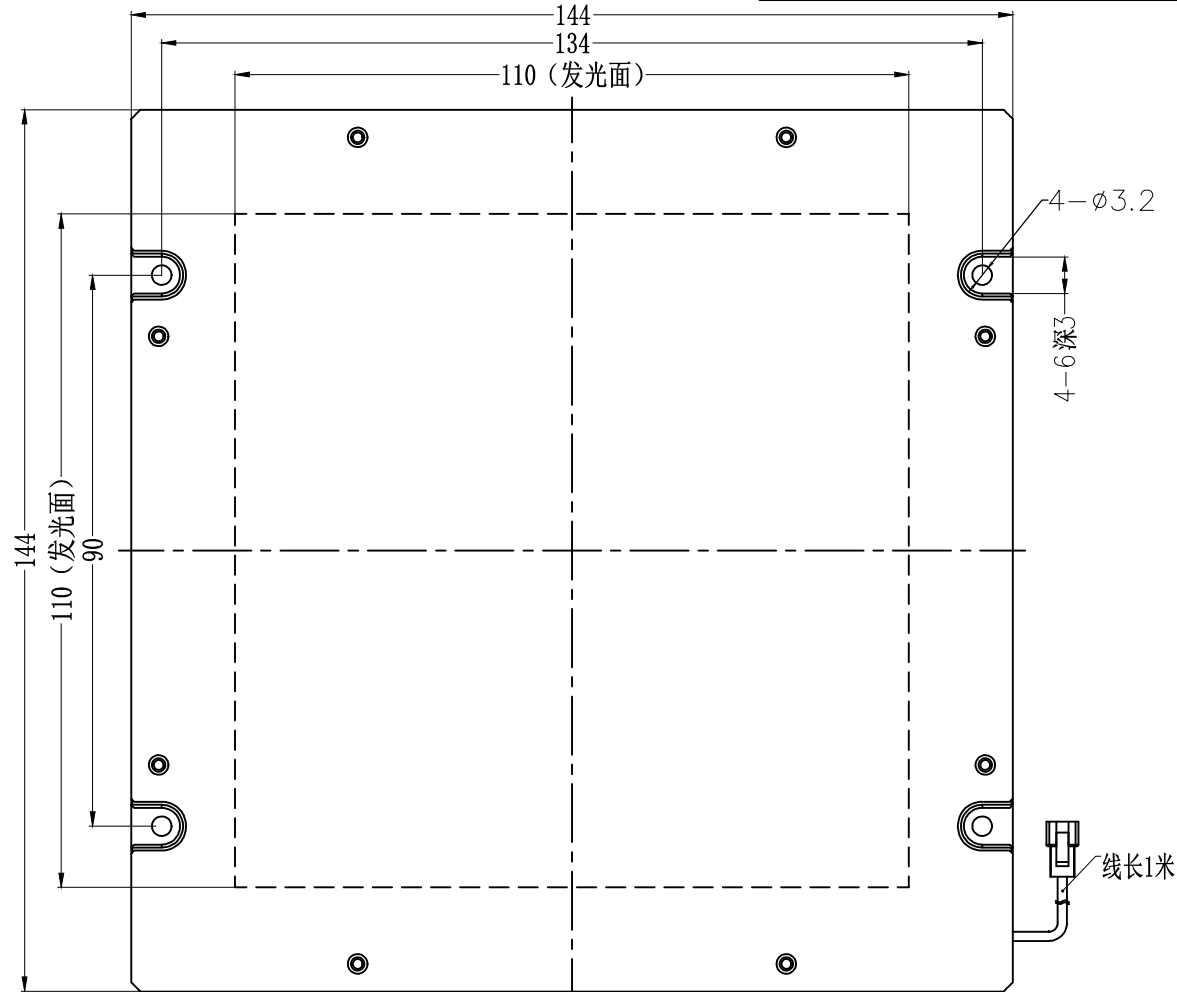

SMR-03V-B, 3 Pin
or Compatible Connector

Pin	Polarity	Wire Color
1	+	Red
2	-	Black
3		

Color	Voltage	Power	烟台致瑞图像技术有限公司 YANTAI ZHIRUI VISION TECHNOLOGY CO.,LTD			
Red	24V	4.0W	型号	ZR-CB110110-X		
White	24V	6.5W	品名	导光型背光源	设计	RD01
Blue	24V	6.5W	颜色	黑色	审核	RD02
Infrared	24V	4.0W	版次	A	日期	05/28/2015
Ultraviolet	24V	6.5W				