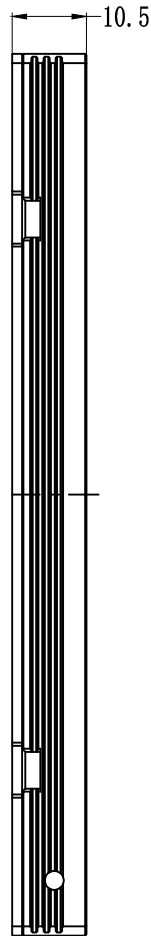

SMR-03V-B, 3 Pin
or Compatible Connector

Pin	Polarity	Wire Color
1	+	Red
2	-	Black
3		

Color	Voltage	Power	烟台致瑞图像技术有限公司 YANTAI ZHIRUI VISION TECHNOLOGY CO.,LTD			
Red	24V	4.0W	型号	ZR-CB110110-X		
White	24V	6.5W	品名	导光型背光源	设计	RD01
Blue	24V	6.5W	颜色	黑色	审核	RD02
Infrared	24V	4.0W	版次	A	日期	05/28/2015
Ultraviolet	24V	6.5W				