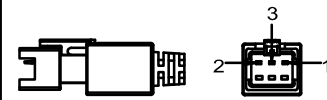

SMR-03V-B, 3 Pin
or Compatible Connector

Pin	Polarity	Wire Color
1	+	Red
2	-	Black
3		

Color	Voltage	Power	烟台致瑞图像技术有限公司 YANTAI ZHIRUI VISION TECHNOLOGY CO.,LTD			
Red	24V	4.0W	型号	ZR-CB110110-X		
White	24V	6.5W	品名	导光型背光源	设计	RD01
Blue	24V	6.5W	颜色	黑色	审核	RD02
Infrared	24V	4.0W	版次	A	日期	05/28/2015
Ultraviolet	24V	6.5W				