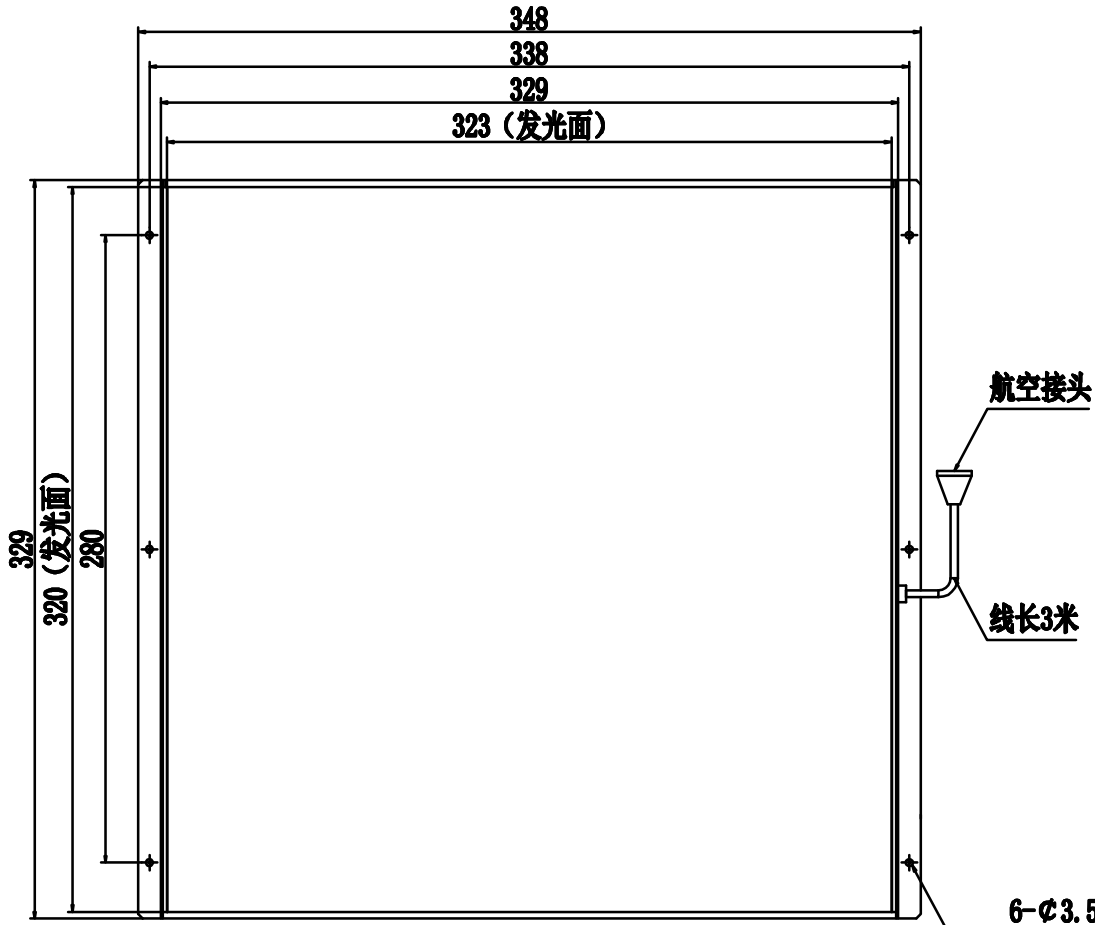

| Pin | Polarity | Wire Color |
|-----|----------|------------|
| 1 | + | Red |
| 2 | - | Black |
| 3 | | |

6-φ3.5

| Color | Voltage | Power |
|-------------|---------|-------|
| Red | 24V | 58.7W |
| White | 24V | 78.2W |
| Blue | 24V | 78.2W |
| Infrared | 24V | 58.7W |
| Ultraviolet | 24V | 78.2W |

| | | | |
|---------------------------------------------------------|--------------|----|-----------|
| 烟台致瑞图像技术有限公司 YANTAI ZHIRUI VISION TECHNOLOGY CO.,LTD | | | |
| 型号 | ZR-B320320-X | | |
| 品名 | 底部发光背光源 | 设计 | RD01 |
| 颜色 | 黑色 | 审核 | RD02 |
| 版次 | A | 日期 | 9/08/2014 |