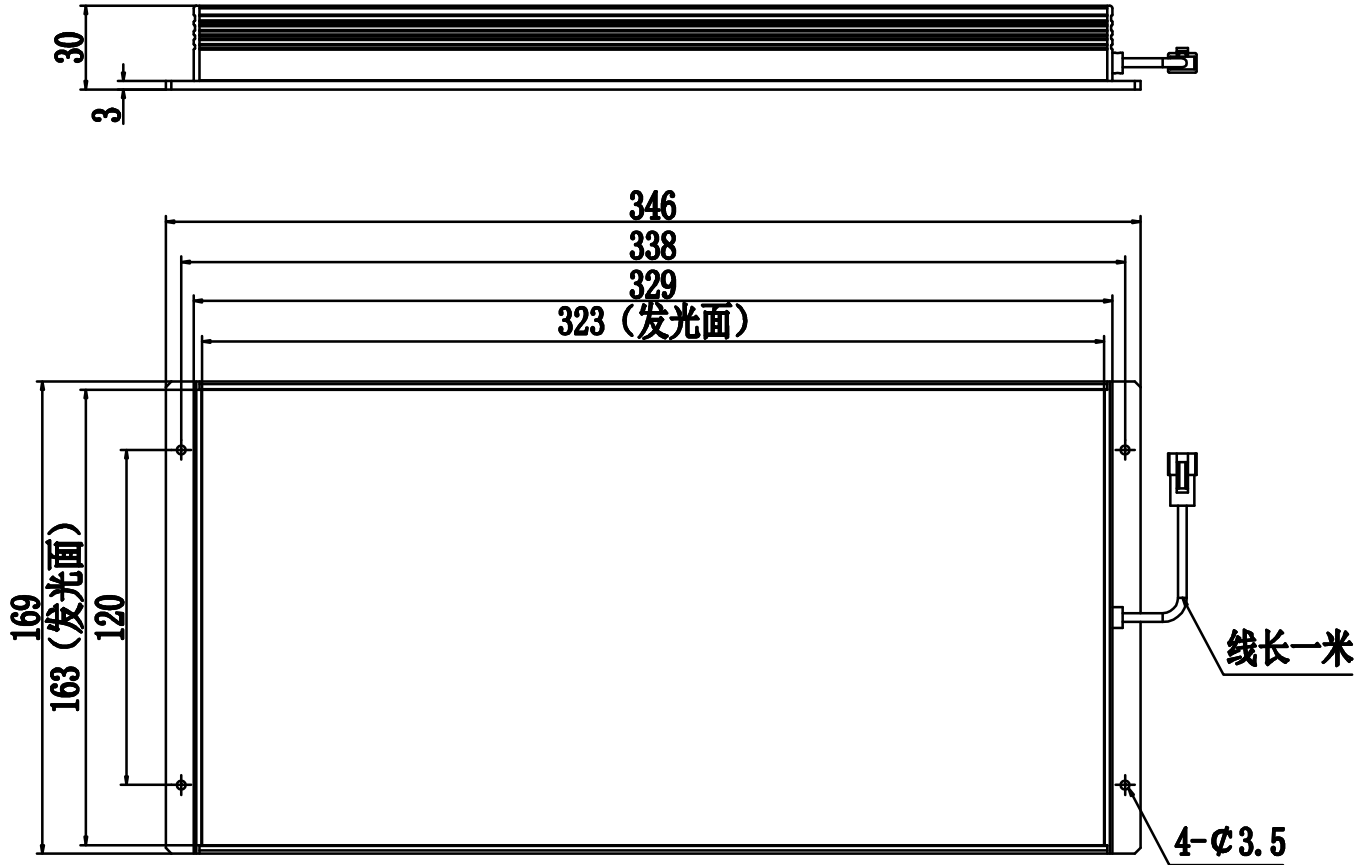

SMR-03V-B, 3 Pin
or Compactible Connector

Pin	Polarity	Wire Color
1	+	Red
2	-	Black
3		

Color	Voltage	Power	烟台致瑞图像技术有限公司 YANTAI ZHIRUI VISION TECHNOLOGY CO.,LTD			
Red	24V	29.4W	型号	ZR-B160320-X		
White	24V	39.2W	品名	底部发光背光源	设计	RD01
Blue	24V	39.2W	颜色	黑色	审核	RD02
Infrared	24V	29.4W	版次	A	日期	8/28/2014
Ultraviolet	24V	39.2W				