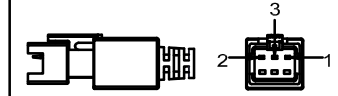

SMR-03V-B, 3 Pin
or Compactible Connector

Pin	Polarity	Wire Color
1	+	Red
2	-	Black
3		

Color	Voltage	Power	烟台致瑞图像技术有限公司 YANTAI ZHIRUI VISION TECHNOLOGY CO.,LTD			
Red	24V	29.4W	型号	ZR-B160320-X		
White	24V	39.2W	品名	底部发光背光源	设计	RD01
Blue	24V	39.2W	颜色	黑色	审核	RD02
Infrared	24V	29.4W	版次	A	日期	8/28/2014
Ultraviolet	24V	39.2W				