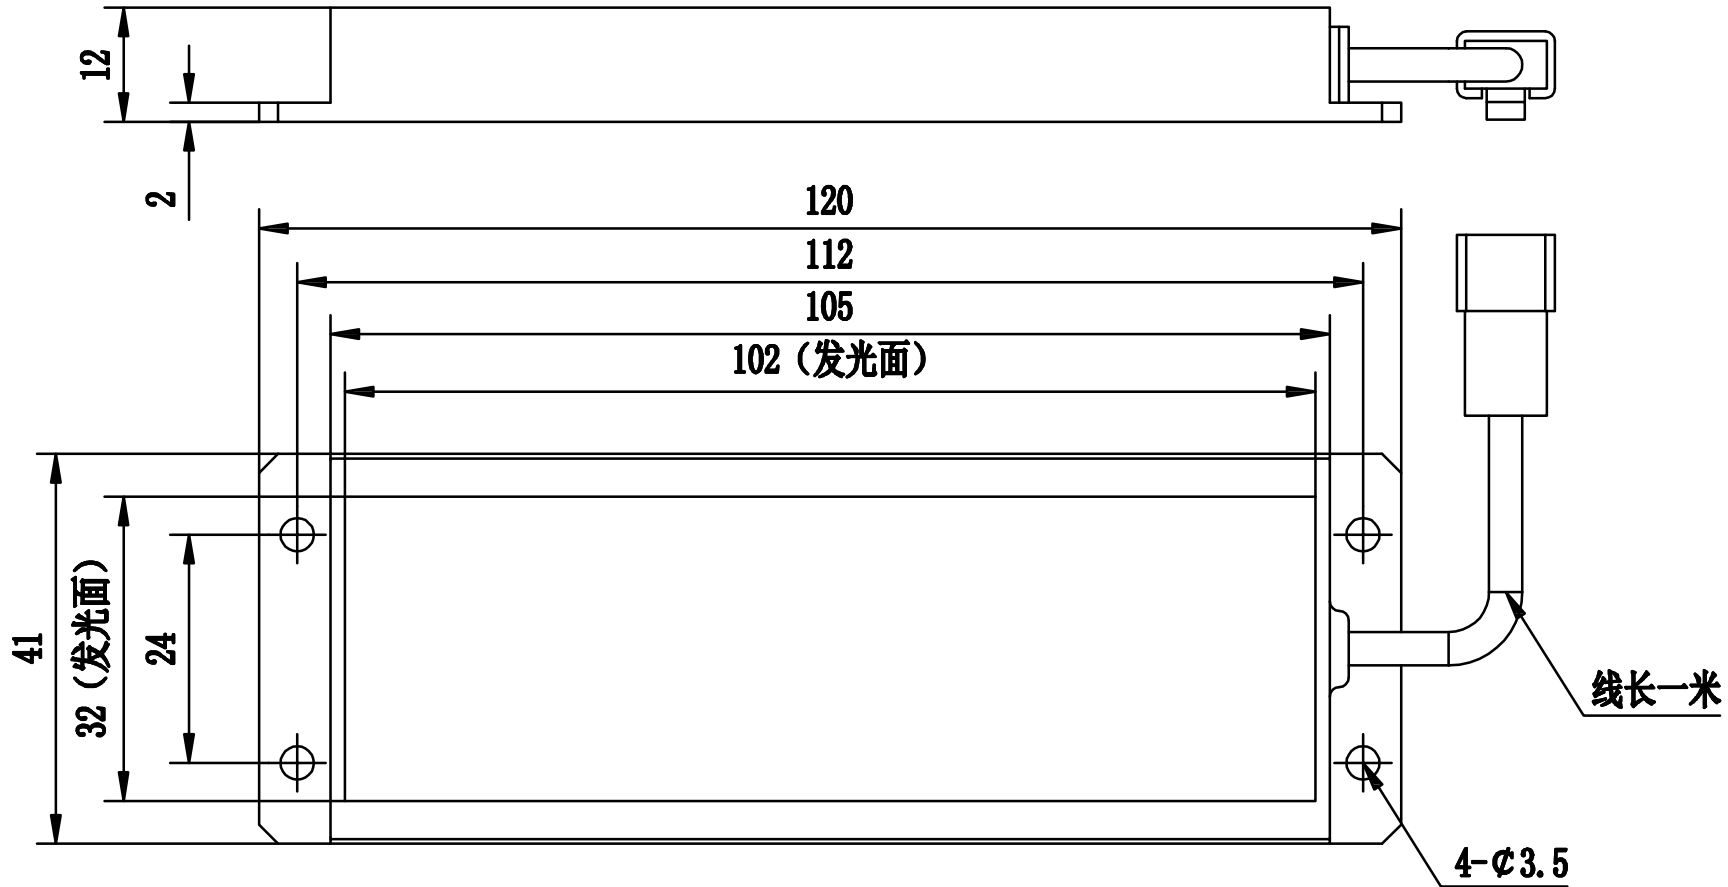

SMR-03V-B, 3 Pin  
or Compactible Connector

Pin	Polarity	Wire Color
1	+	Red
2	-	Black
3		

Color	Voltage	Power	烟台致瑞图像技术有限公司 YANTAI ZHIRUI VISION TECHNOLOGY CO.,LTD			
Red	24V	4.9W	型号	ZR-B30100-X		
White	24V	7.4W	品名	底部发光背光源	设计	RD01
Blue	24V	7.4W	颜色	黑色	审核	RD02
Infrared	24V	4.9W	版次	A	日期	8/26/2014
Ultraviolet	24V	7.4W				